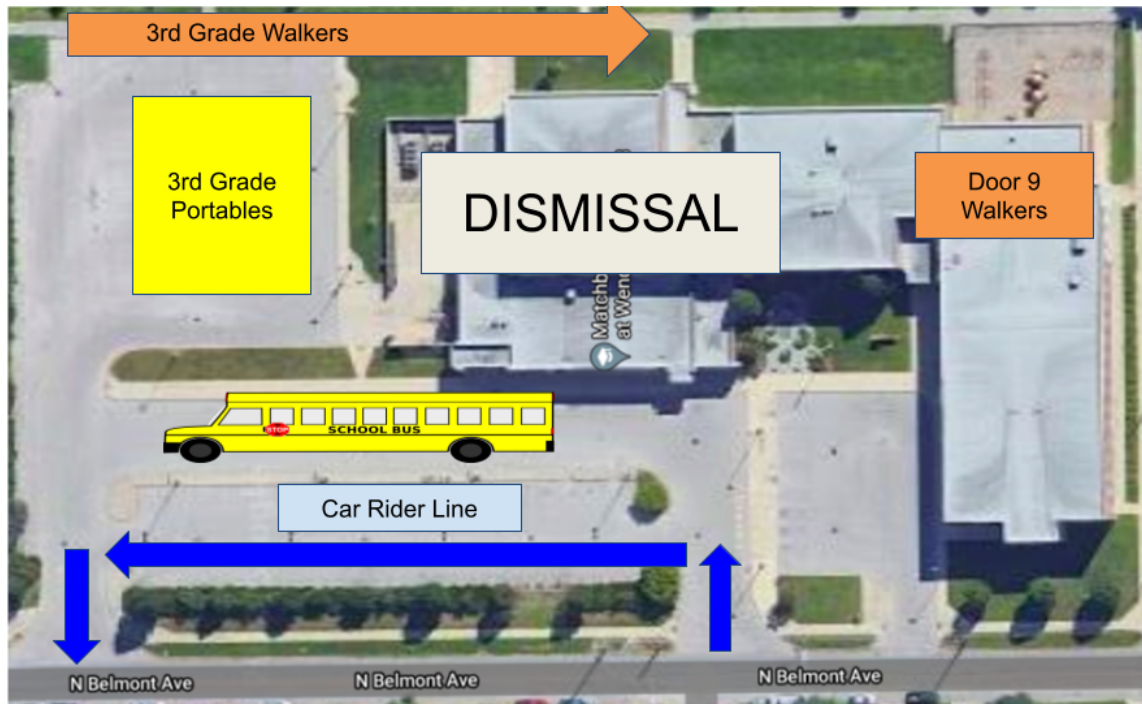

**Dismissal Process 2023-24**  
**Proceso de Salida 2023-24**

- All walkers will be dismissed through door 9 this year. Door 9 is located on the south side of the building. All walkers are expected to walk home. Walkers will be dismissed promptly at 4pm. If you are planning to meet your walker, please meet them on the south side of the building near door 9.
- Car riders will have a designated area to pick up their student near the school parking lot outside of door 2. Please see the map on the website for reference.
- Buses will use the bus lane on the curve between doors 2 and 3.
- Todos los estudiantes caminantes (walkers) saldrán por la puerta 9 este año escolar, La puerta 9 está localizada al lado sur de nuestra escuela. Se espera que todos los estudiantes caminantes (walkers) vayan caminando a casa. Los estudiantes que van caminando serán los primeros en salir a las 4 en punto. Si usted está planeando reunirse con su estudiante (walker - caminante), por favor reunirse con él en el lado sur del edificio cerca de la puerta # 9.
- Los estudiantes que van a casa en coche tendrán una área asignada para recoger a su estudiante cerca del estacionamiento cerca de la puerta 2. Por favor vea el mapa en nuestra página web si necesita referencia.
- Los autobuses estarán alineados en la curva de estacionamiento entre las puertas 2 y 3.